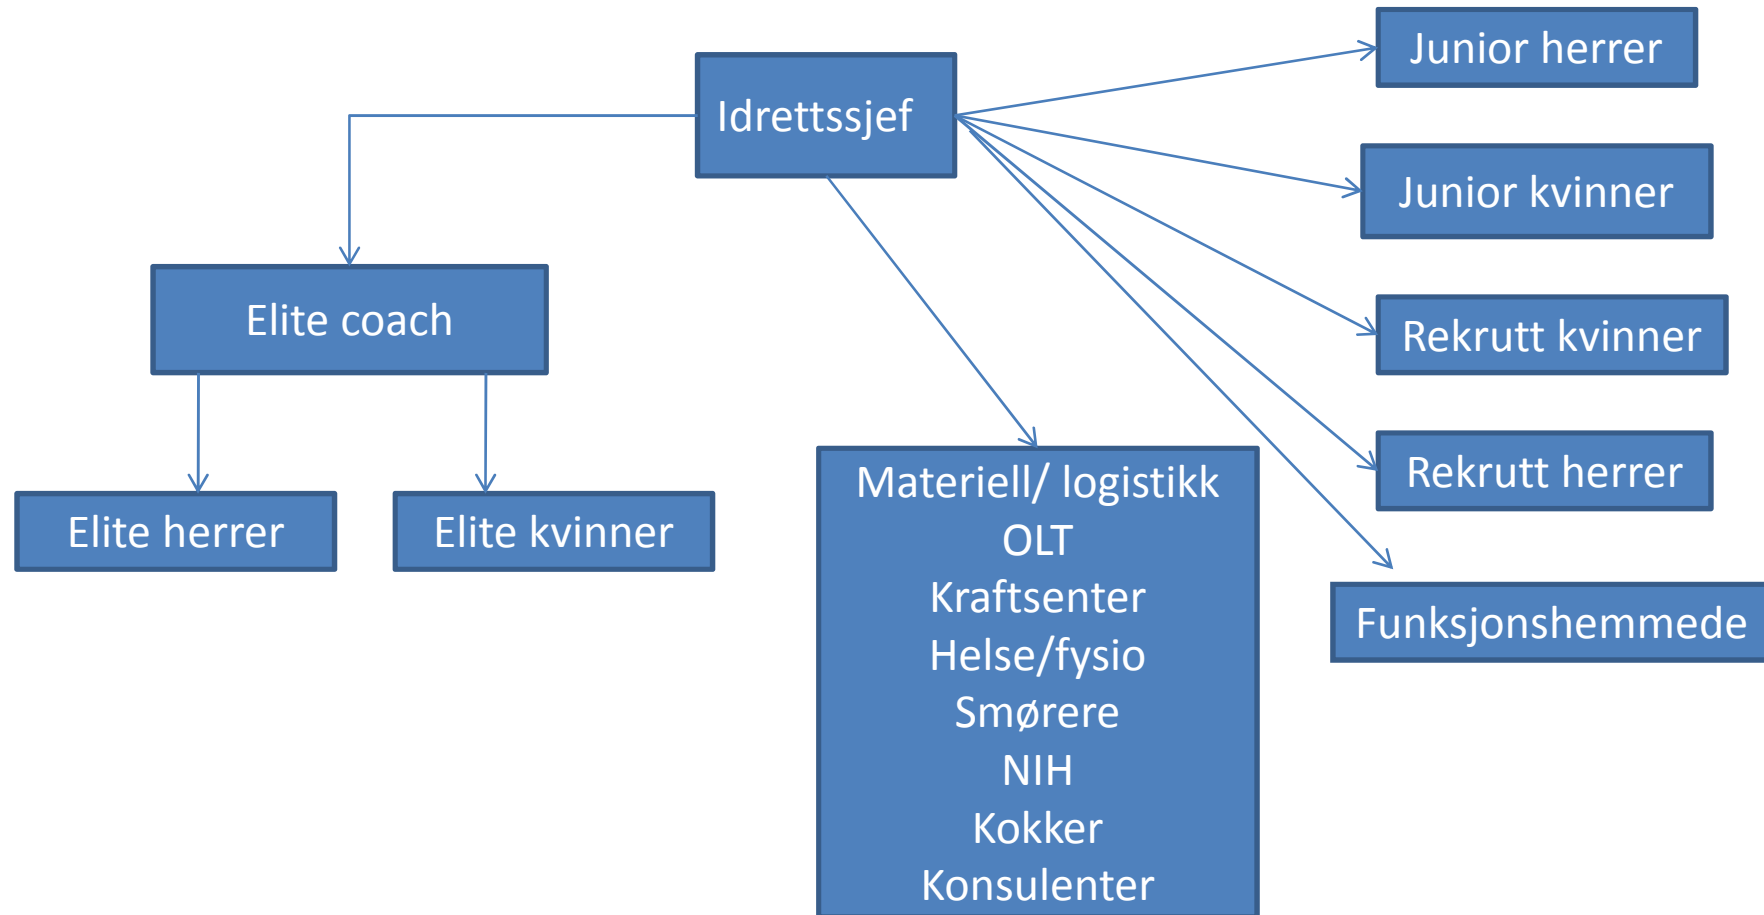

Landslagsstruktur 2011-2012