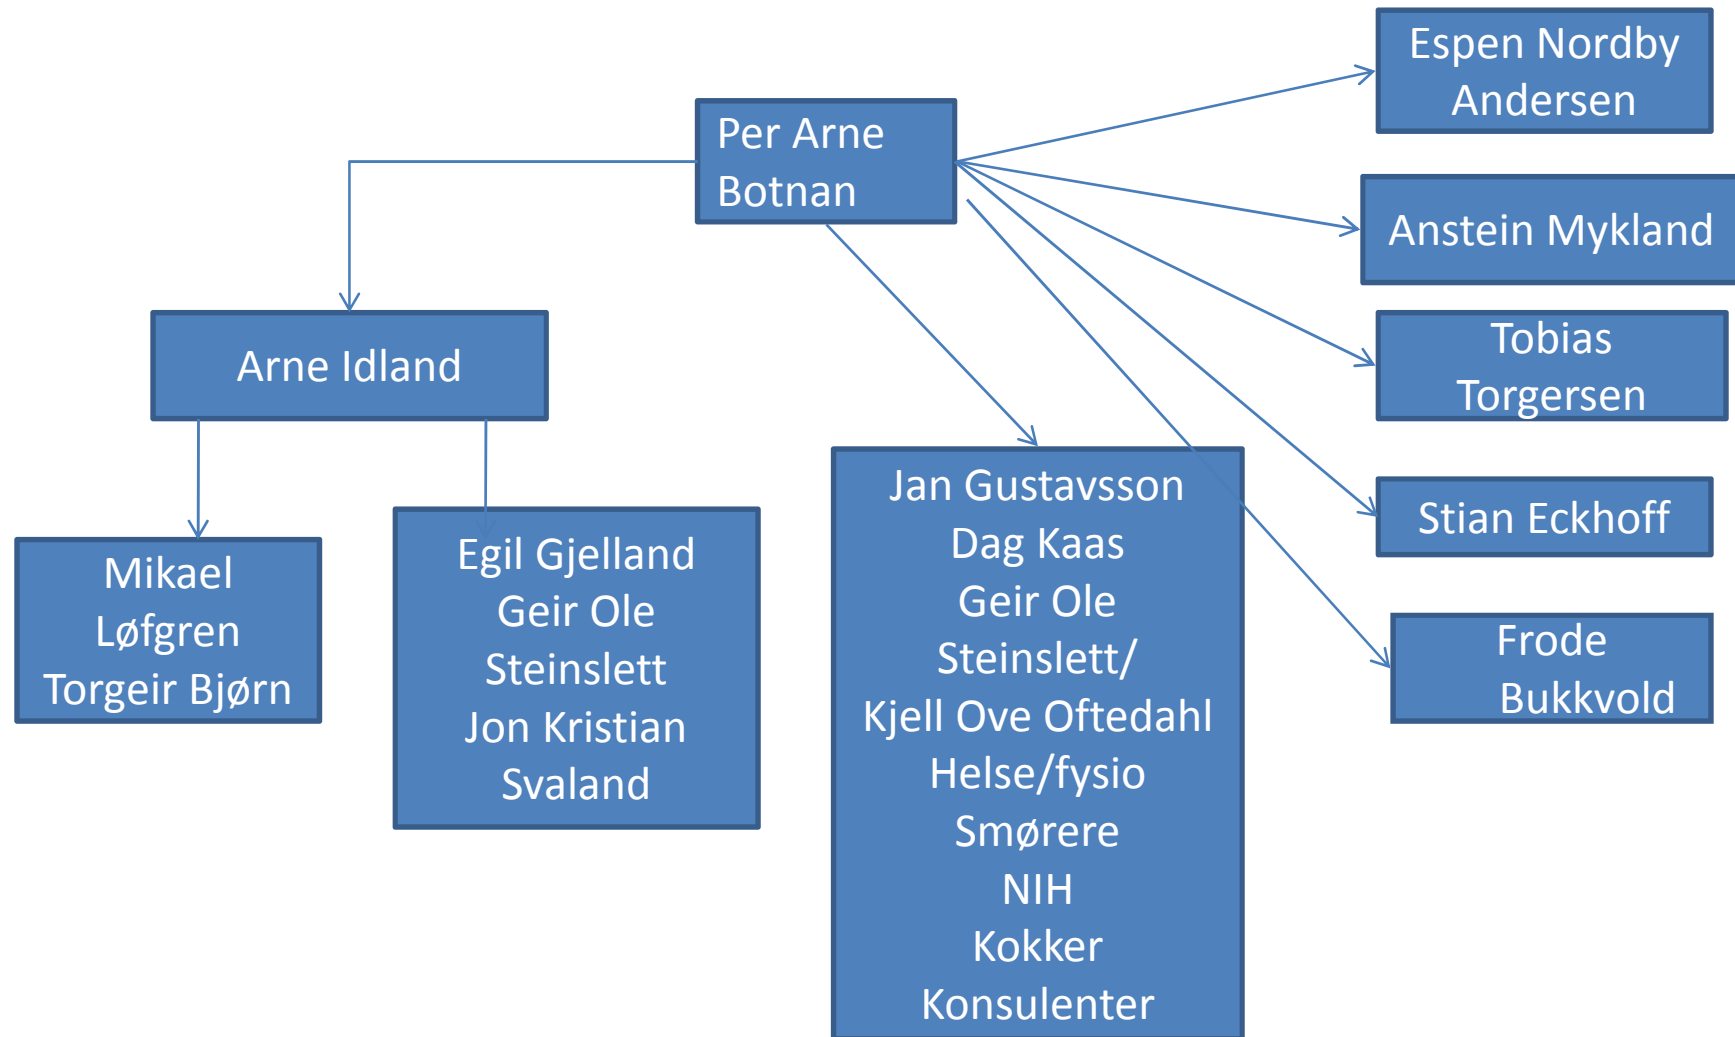

EYOF:

1 gull og 1 sølv til Johannes Thignes Bø

1 bronse til Hilde Fenne

Sølv på mixstafett

Landslagsstruktur 2011-2012

Landslagsstruktur 2011-2012

Elitelandslagene 2011-2012

Herrer:

Lars Berger

Ole Einar Bjørndalen

Tarjei Bø

Ronny Hafsås

Alexander Os

Emil Hegle Svendsen

Dombås IL

Simostranda IL